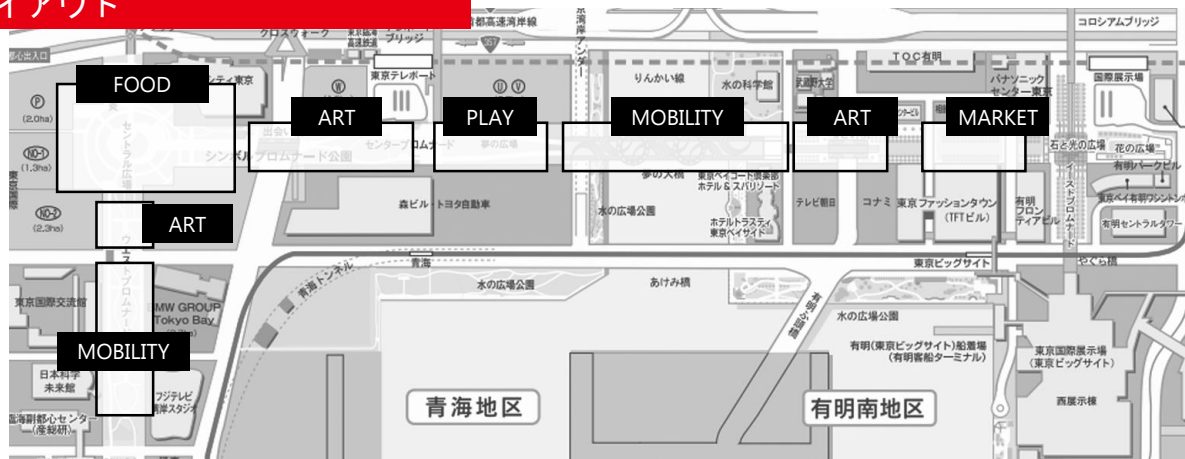

## スケジュール 7階未来創造フロア

4日

5日

		27	28	29	30	1	2	3	4	5	6	7	8	9	10	11	12	13	14	15	16	17	18	19	20	21	22	23	24	25	26
		土	日	月	火	水	木	金	土	日	月	火	水	木	金	土	日	月	火	水	木	金	土	日	月	火	水	木	金	土	日
子ども発明教室	あそび	●	●	●	●	●	●	●	●	●																					
	どうぐ										●					●	●	●			●	●	●								
	しょうく												休						休					●	●	●	●	●	●	●	●
未来発明起業講座												催				●	●	●			●	●	●	●	●	●	●	●	●	●	
2050年学校アイデア会議 (MC: 重友啓氏)												日				●	●						●	●							
女性の起業家マインドを 社会課題解決とともに育む												日				●	●						●	●							
スタンフォードin東京 ～未来の起業家講座～ (トーマス・ペイヤーズ教授)																●	●						●	●							
チョコレートから考える サステナ&エシカル消費																								●	●						

## 【会場アクセス】

東京臨海新交通ゆりかもめ  
「台場駅」下車 徒歩約3分（セントラル広場）ほか

## 会場レイアウト