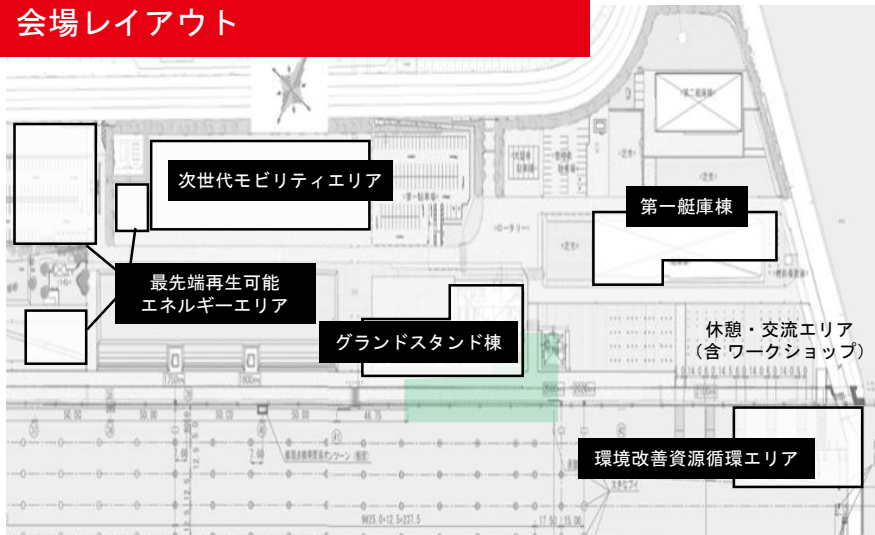

海の森エリア

5月12日(日)～5月21日(火)

【会場アクセス】

会場へのアクセスには、周遊シャトルバスのご利用が必要です。
海の森エリアと各会場を結ぶ、周遊シャトルバスをご利用ください。

会場レイアウト