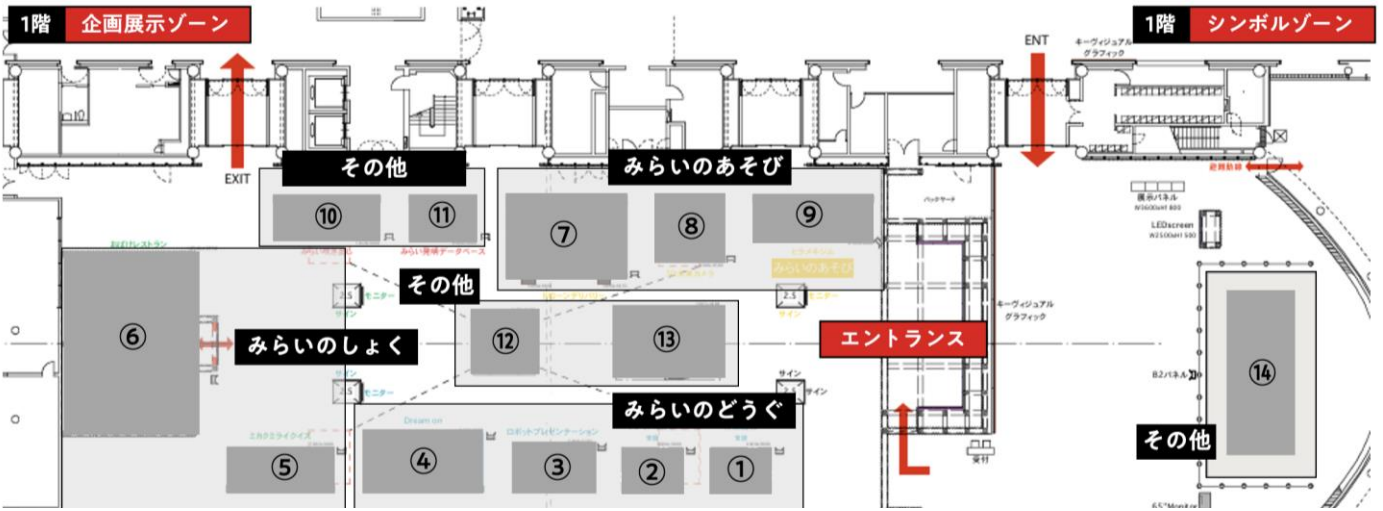

## 会場レイアウト 1階 未来発見フロア

【開館時間】 10:00～17:00(最終入場16:30) ※4月27日は13:00開場